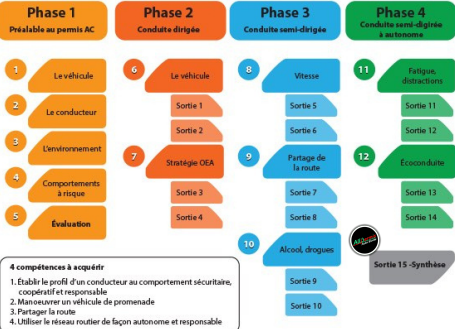

Dispositif de formation - Programme d'éducation à la sécurité routière

Cheminement sur 12 mois (durée du permis d'apprenti conducteur)